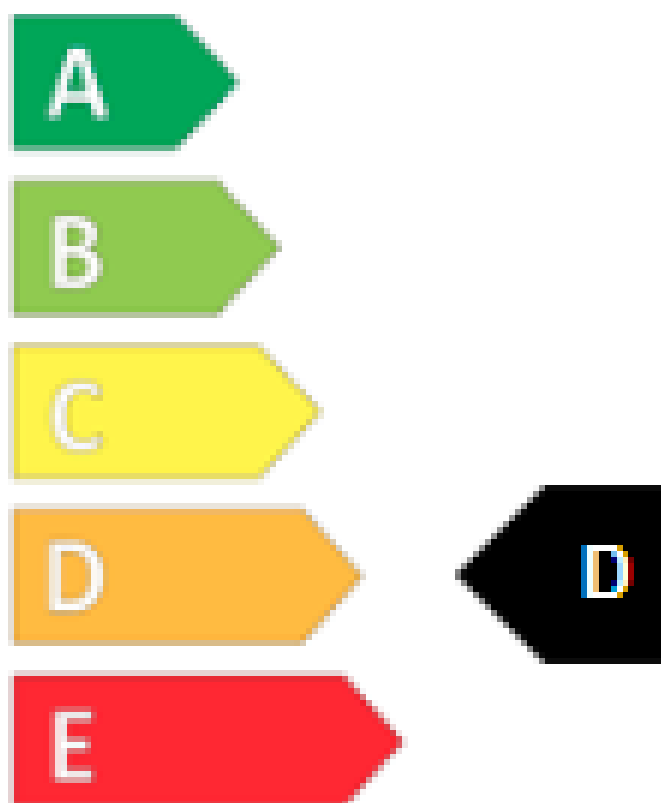

ENERG

TRACMAX

66040

155/80 R12 C 88Q

C2

2020/740